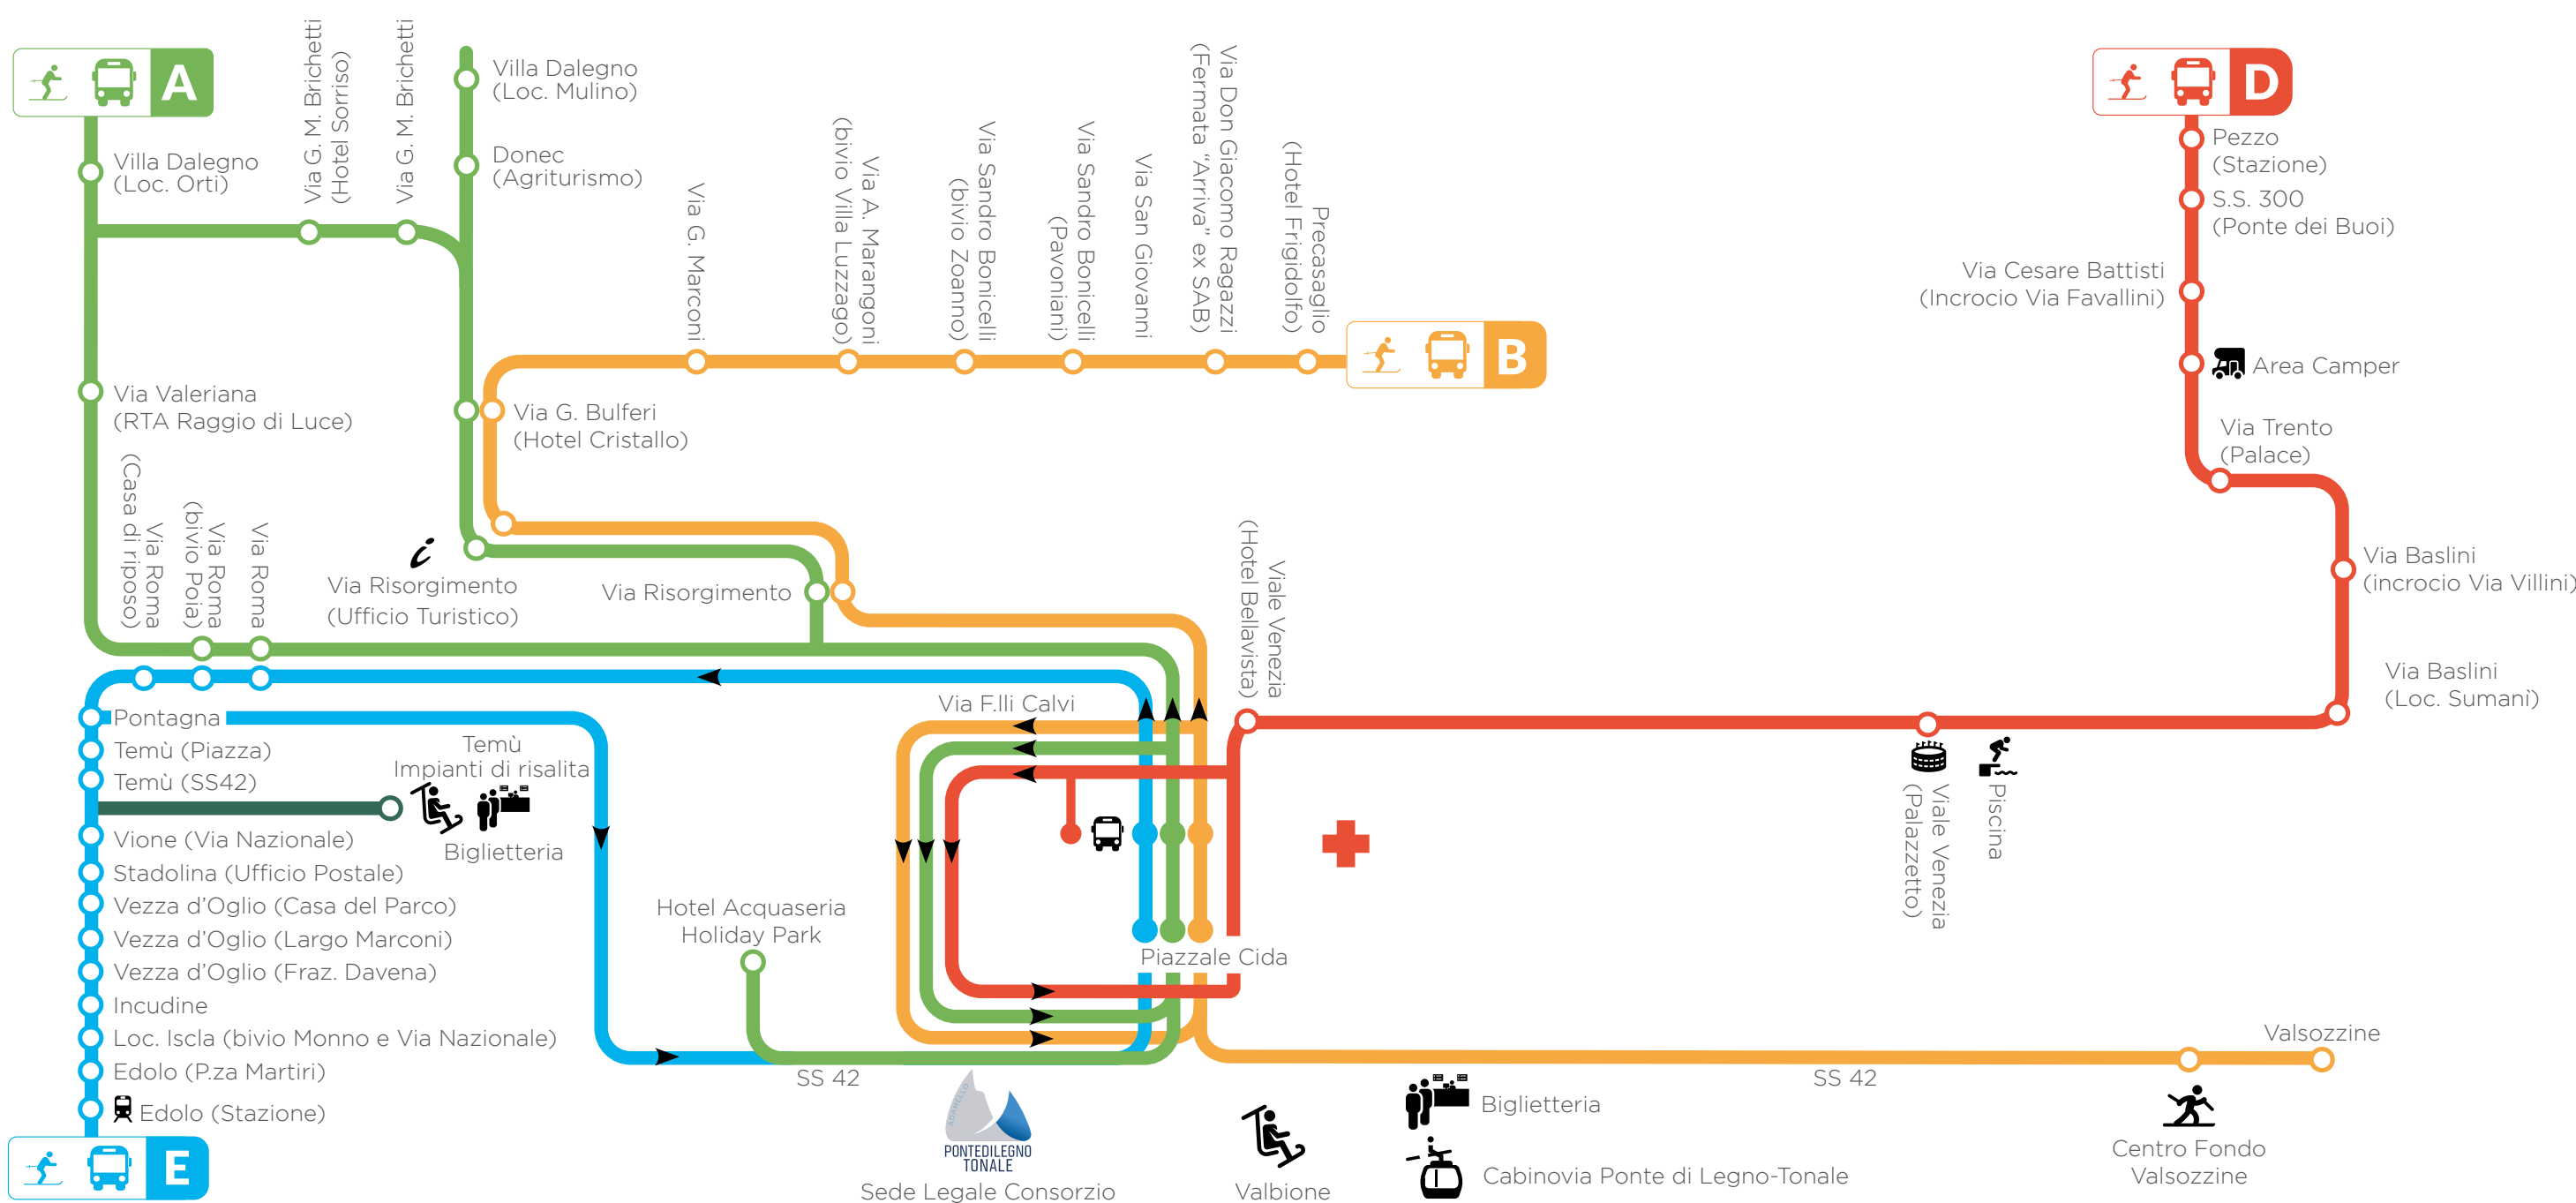

LINEE SKI BUS

Ponte di Legno Villa Dalegno

Orario valido dal 24.12.2022 al 07.01.2023

Piazzale Cida (Impianti di risalita)	-	8.30	9.00	9.30	10.00	10.30	11.00	11.30	12.00	12.30	-	-
Via Corno d'Aola	-	8.30	9.00	9.30	10.00	10.30	11.00	11.30	12.00	12.30	-	-
Autostazione	-	8.31	9.01	9.31	10.01	10.31	11.01	11.31	12.01	12.31	-	-
Via Risorgimento	-	8.32	9.02	9.32	10.02	10.32	11.02	11.32	12.02	12.32	-	-
Via Risorgimento (Ufficio Turistico)	-	8.33	9.03	9.33	10.03	10.33	11.03	11.33	12.03	12.33	-	-
Via Giovannina Bulferi (Hotel Cristallo)	-	8.34	9.04	9.34	10.04	10.34	11.04	11.34	12.04	12.34	-	-
Villa Dalegno (Loc. Mulino)	8.15	-	9.07	-	10.07	-	11.07	-	12.07	-	-	-
Donec (Agriturismo)	8.16	-	9.10	-	10.10	-	11.10	-	12.10	-	-	-
Via G. Maria Brichetti	8.18	8.35	9.12	9.35	10.12	10.35	11.12	11.35	12.12	12.35	-	-
Via G. Maria Brichetti (Hotel Sorriso)	8.20	8.37	9.14	9.37	10.14	10.37	11.14	11.37	12.14	12.37	-	-
Villa Dalegno (loc. Orti)	-	8.43	-	9.43	-	10.43	-	11.43	-	12.43	-	-
Via Valeriana (RTA Raggio di Luce)	8.23	8.49	9.17	9.49	10.17	10.49	11.17	11.49	11.17	12.49	-	-
Via Roma (bivio Poia)	8.24	8.50	9.18	9.50	10.18	10.50	11.18	11.50	12.18	12.50	-	-
Via Roma (Hotel Maniero)	8.25	8.51	9.19	9.51	10.19	10.51	11.19	11.51	12.19	12.51	-	-
Via Roma (Hotel Mirella)	8.26	8.52	9.20	9.52	10.20	10.52	11.20	11.52	12.20	12.52	-	-
Via Fratelli Calvi	8.28	8.54	9.22	9.54	10.22	10.54	11.22	11.54	12.22	12.54	-	-
Piazzale Cida (Impianti di risalita)	8.29	8.55	9.23	9.55	10.23	10.55	11.23	11.55	12.23	12.55	-	-