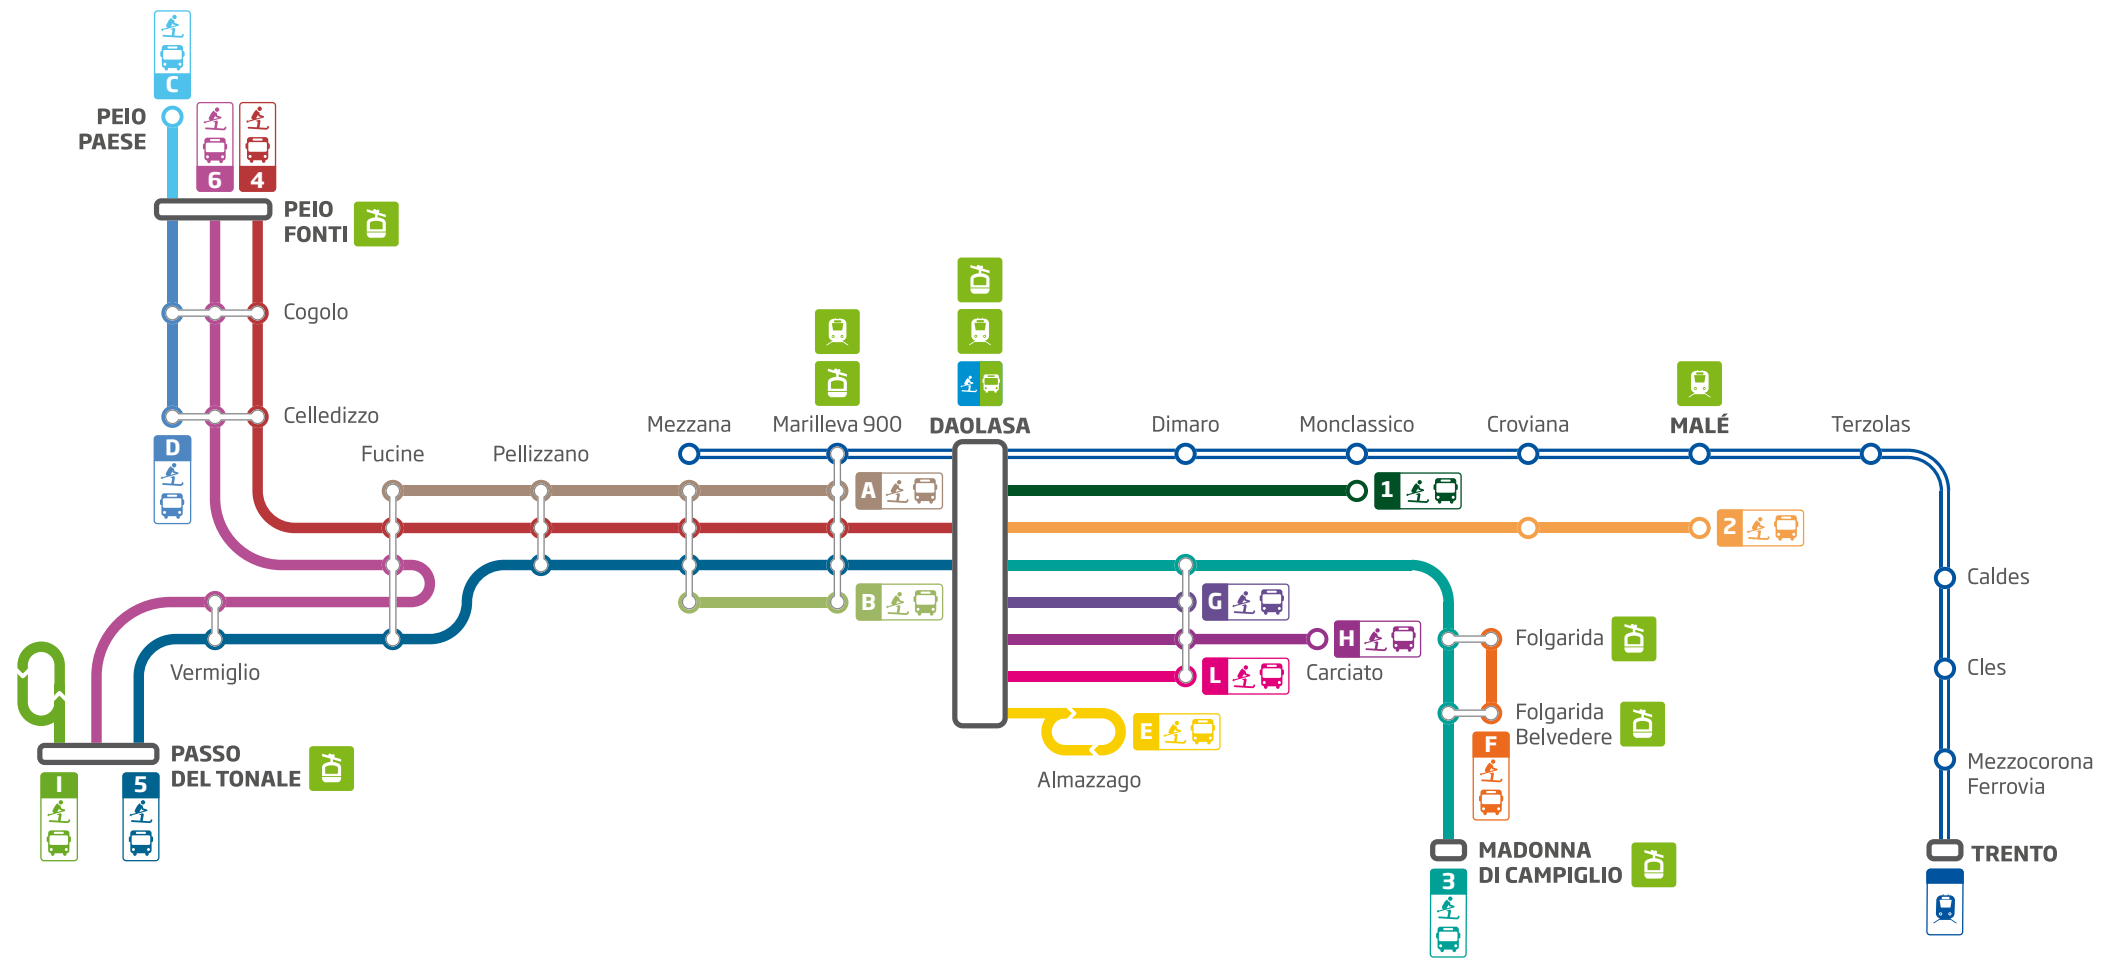

find your skibus

5 6 I

shuttle bus

find your timetable

Passo Tonale intermedia Cabinovia Ponte Tonale

Orario valido dal 24 dicembre 2022 al 10 aprile 2023

Cabinovia Ponte-Tonale Intermedia	8:30	-	9:00	-	9:30	-	10:00	-	10:30	-	11:00	11:30	12:00	12:30	-	-	12:30	-	13:00	13:30	-	14:00	14:30	15:00	15:30	-	16:00	-	16:30	-	17:00	17:30
Bezzi	8:34	-	9:04	-	9:34	-	10:04	-	10:34	-	11:04	11:34	12:04	12:34	-	-	12:34	-	13:04	13:34	-	14:04	14:34	15:04	15:34	-	16:04	-	16:34	-	17:04	-
Telecabina Paradiso	8:37	8:50	9:07	9:20	9:37	9:50	10:07	10:20	10:37	10:50	11:07	11:37	12:07	12:37	12:50	-	12:37	12:50	13:07	13:37	13:50	14:07	14:37	15:07	15:37	15:50	16:07	16:20	16:37	16:50	17:07	-
Serodine	8:38	8:51	9:08	9:21	9:38	9:51	10:08	10:21	10:38	10:51	11:08	11:38	12:08	12:38	12:51	-	12:38	12:51	13:08	13:38	13:51	14:08	14:38	15:08	15:38	15:51	16:08	16:21	16:38	16:51	17:08	-
Miramonti	8:40	8:53	9:10	9:23	9:40	9:53	10:10	10:23	10:40	10:53	11:10	11:40	12:10	12:40	12:53	-	12:40	12:53	13:10	13:40	13:53	14:10	14:40	15:10	15:40	15:53	16:10	16:23	16:40	16:53	17:10	-
Ufficio informazioni	8:41	8:54	9:11	9:24	9:41	9:54	10:11	10:24	10:41	10:54	11:11	11:41	12:11	12:41	12:54	-	12:41	12:54	13:11	13:41	13:54	14:11	14:41	15:11	15:41	15:54	16:11	16:24	16:41	16:54	17:11	-
Gardena	8:42	8:55	9:12	9:25	9:42	9:55	10:12	10:25	10:42	10:55	11:12	11:42	12:12	12:42	12:55	-	12:42	12:55	13:12	13:42	13:55	14:12	14:42	15:12	15:42	15:55	16:12	16:25	16:42	16:55	17:12	-
Delle Alpi	8:43	8:56	9:13	9:26	9:43	9:56	10:13	10:26	10:43	10:56	11:13	11:43	12:13	12:43	12:56	-	12:43	12:56	13:13	13:43	13:56	14:13	14:43	15:13	15:43	15:56	16:13	16:26	16:43	16:56	17:13	-
Sporting	8:44	8:57	9:14	9:27	9:44	9:57	10:14	10:27	10:44	10:57	11:14	11:44	12:14	12:44	12:57	-	12:44	12:57	13:14	13:44	13:57	14:14	14:44	15:14	15:44	15:57	16:14	16:27	16:44	16:57	17:14	-
Uffici Skipass / Ticket Office	8:45	8:58	9:15	9:28	9:45	9:58	10:15	10:28	10:45	10:58	11:15	11:45	12:15	12:45	12:58	-	12:45	12:58	13:15	13:45	13:58	14:15	14:45	15:15	15:45	15:58	16:15	16:28	16:45	16:58	17:15	-
Fermata Bus "Arriva"	8:46	8:59	9:16	9:29	9:46	9:59	10:16	10:29	10:46	10:59	11:16	11:46	12:16	12:46	12:59	-	12:46	12:59	13:16	13:46	13:59	14:16	14:46	15:16	15:46	15:59	16:16	16:29	16:46	16:59	17:16	-
Serodine	8:49	9:02	9:19	9:32	9:49	10:02	10:19	10:32	10:49	11:02	11:19	11:49	12:19	12:49	13:02	-	12:49	13:02	13:19	13:49	14:02	14:19	14:49	15:19	15:49	16:02	16:19	16:32	16:49	17:02	17:19	-
Telecabina Paradiso	8:50	9:03	9:20	9:33	9:50	10:03	10:20	10:33	10:50	11:03	11:20	11:50	12:20	12:50	13:03	-	12:50	13:03	13:20	13:50	14:03	14:20	14:50	15:20	15:50	16:03	16:20	16:33	16:50	17:03	17:20	-
Bezzi	8:53	-	9:23	-	9:53	-	10:23	-	10:53	-	11:23	11:53	12:23	12:53	-	-	12:53	-	13:23	13:53	-	14:23	14:53	15:23	15:53	-	16:23	-	16:53	-	17:23	-
Cabinovia Ponte-Tonale Intermedia	8:57	-	9:27	-	9:57	-	10:27	-	10:57	-	11:27	11:57	12:27	12:57	-	-	12:57	-	13:27	13:57	-	14:27	14:57	15:27	15:57	-	16:27	-	16:57	-	17:27	-

Passo Tonale – Vermiglio – Fucine – Daolasa