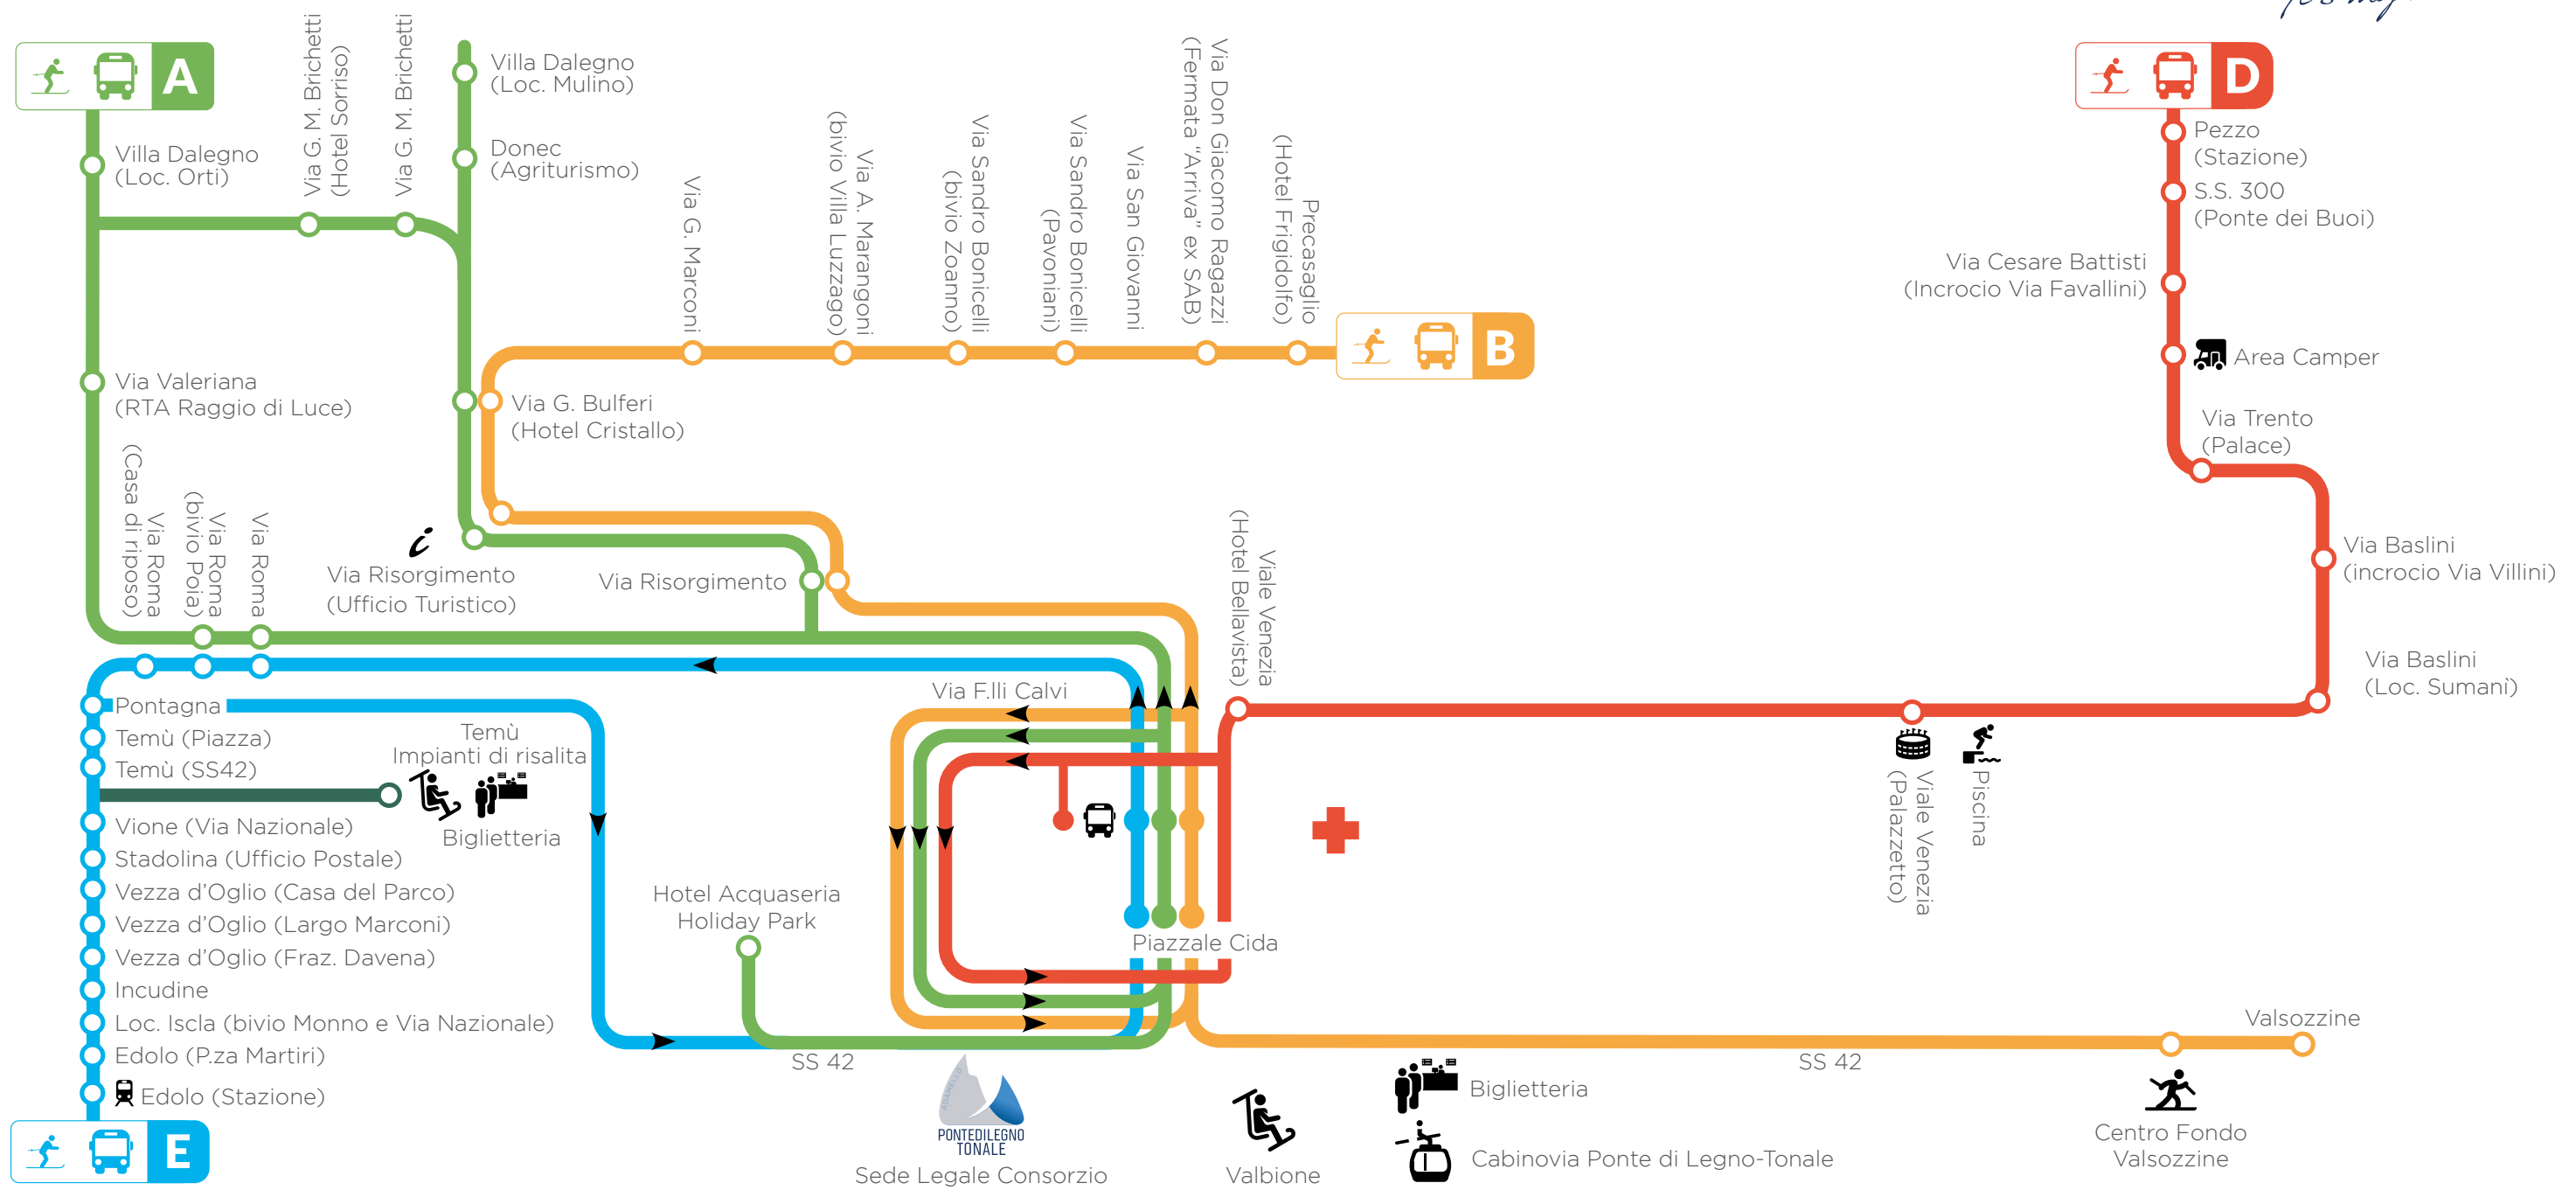

LINEE SKI BUS

B Precasaglio Ponte di Legno Orario valido dal 24.12.2022 al 07.01.2023

Precasaglio (Hotel Frigidolfo)	8.15	8.45	9.15	9.45	10.15	10.45	11.15	11.45	12.15	12.45	13.45	14.15	14.45	15.15	15.45	16.15	16.45	17.15
Via Don Giacomo Ragazzi (fermata SAB)	8.16	8.46	9.16	9.46	10.16	10.46	11.16	11.46	12.16	12.46	13.46	14.16	14.46	15.16	15.46	16.16	16.46	17.16
Via San Giovanni	8.17	8.47	9.17	9.47	10.17	10.47	11.17	11.47	12.17	12.47	13.47	14.17	14.47	15.17	15.47	16.17	16.47	17.17
Via Sandro Bonicelli (Pavoniani)	8.18	8.48	9.18	9.48	10.18	10.48	11.18	11.48	12.18	12.48	13.48	14.18	14.48	15.18	15.48	16.18	16.48	17.18
Via Sandro Bonicelli (bivio Zoanno)	8.19	8.49	9.19	9.49	10.19	10.49	11.19	11.49	12.19	12.49	13.49	14.19	14.49	15.19	15.49	16.19	16.49	17.19
Via A. Marangoni (bivio Villa Luzzago)	8.20	8.50	9.20	9.50	10.20	10.50	11.20	11.50	12.20	12.50	13.50	14.20	14.50	15.20	15.50	16.20	16.50	17.20
Via Guglielmo Marconi	8.21	8.51	9.21	9.51	10.21	10.51	11.21	11.51	12.21	12.51	13.51	14.21	14.51	15.21	15.51	16.21	16.51	17.21
Via Giovannina Bulferi (Hotel Cristallo)	8.23	8.53	9.23	9.53	10.23	10.53	11.23	11.53	12.23	12.53	13.53	14.23	14.53	15.23	15.53	16.23	16.53	17.23
Via Risorgimento (Ufficio Turistico)	8.24	8.54	9.24	9.54	10.24	10.54	11.24	11.54	12.24	12.54	13.54	14.24	14.54	15.24	15.54	16.24	16.54	17.24
Via Risorgimento	8.25	8.55	9.25	9.55	10.25	10.55	11.25	11.55	12.25	12.55	13.55	14.25	14.55	15.25	15.55	16.25	16.55	17.25
Via Fratelli Calvi	8.26	8.56	9.26	9.56	10.26	10.56	11.26	11.56	12.26	12.56	13.56	14.26	14.56	15.26	15.56	16.26	16.56	17.26
Piazzale Cida (Impianti di risalita)	8.28	8.58	9.28	9.58	10.28	10.58	11.28	11.58	12.28	12.58	13.58	14.28	14.58	15.28	15.58	16.28	16.58	17.28